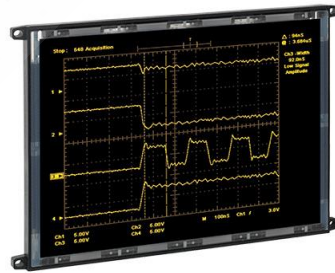

No.12 고내구성640X480-AF1 ET

NEODIS CO.,LTD

주 | 네오디스

Office 서울시 광진구 아차산로78길44 크레스코빌딩 711호
연락처 Tel : 02-498-9152 02-467-9152 Fax : 02-499-9152
E-mail neodis@neodis.co.kr 홈페이지 http://www.neodis.co.kr